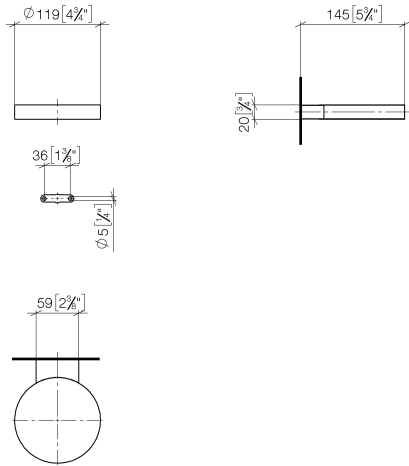

Coupelle murale - Champagne (Or 22cts)

MADISON

83 410 979

- largeur 120 mm
- hauteur 20 mm
- saillie 145 mm

S'adapte aux gammes suivantes : MADISON, MEM, TARA, CL.1, LISSÉ, VAIA, META, CYO

	Champagne (Or 22cts)	83 410 979-47
	Chrome	83 410 979-00
	Platine brossé	83 410 979-06
	Platine	83 410 979-08
	Laiton (Or 23cts)	83 410 979-09
	Dark Chrome	83 410 979-19
	Or clair	83 410 979-26
	Or clair brossé	83 410 979-27
	Laiton brossé (Or 23cts)	83 410 979-28
	Noir mat	83 410 979-33
	Bronze brossé	83 410 979-42
	Champagne brossé (Or 22cts)	83 410 979-46
	Chrome brossé	83 410 979-93
	Dark Platinum brossé	83 410 979-99

83 410 979

mm [inches]

83 410 979

Les pièces pour les  
autres finitions  
peuvent être  
trouvées ici : Chrome

### Liste des pièces de rechange

N°	Article Numéro	Désignation	Fréquence de montage	Délai de livraison
1	08 17 97 570-47	coupelle	1	30
2	09 31 11 002 90	tige	1	2
3	08 17 30 502-47	patte de fixation	1	30
4	09 30 30 080 90	vis	2	2
5	05 30 31 025 00 90	set de fixation	1	2
6	09 17 20 030 90	patte de fixation	1	2